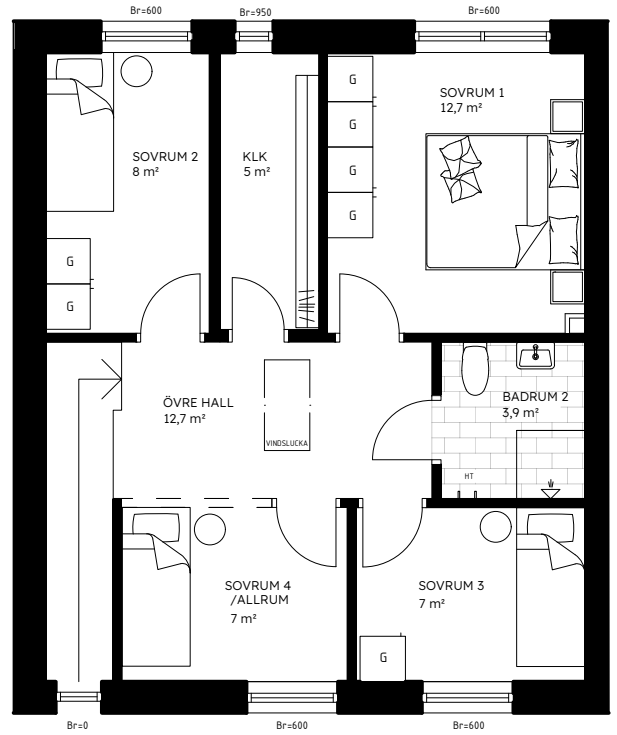

HUS C1-C6

5 ROK - 119 m²

2025-10-01

SKALA 1:100 (A4)

ORIENTERINGSFIGUR

	KYL		DISKHO
	FRYS		TVÄTTMASKIN
	HÖGSKÅP		TORKTUMLARE
	STÅDSKÅP		VÄRMEPANNA
	HÖGSKÅP MED UGN OCH MICRO		PLATS FÖR KAPPHYLLA
	DISKMASKIN		FRÄNVALSVÄGG
	INDUKTIONSHÅLL		KLÄDKAMMARE
	GARDEROB		