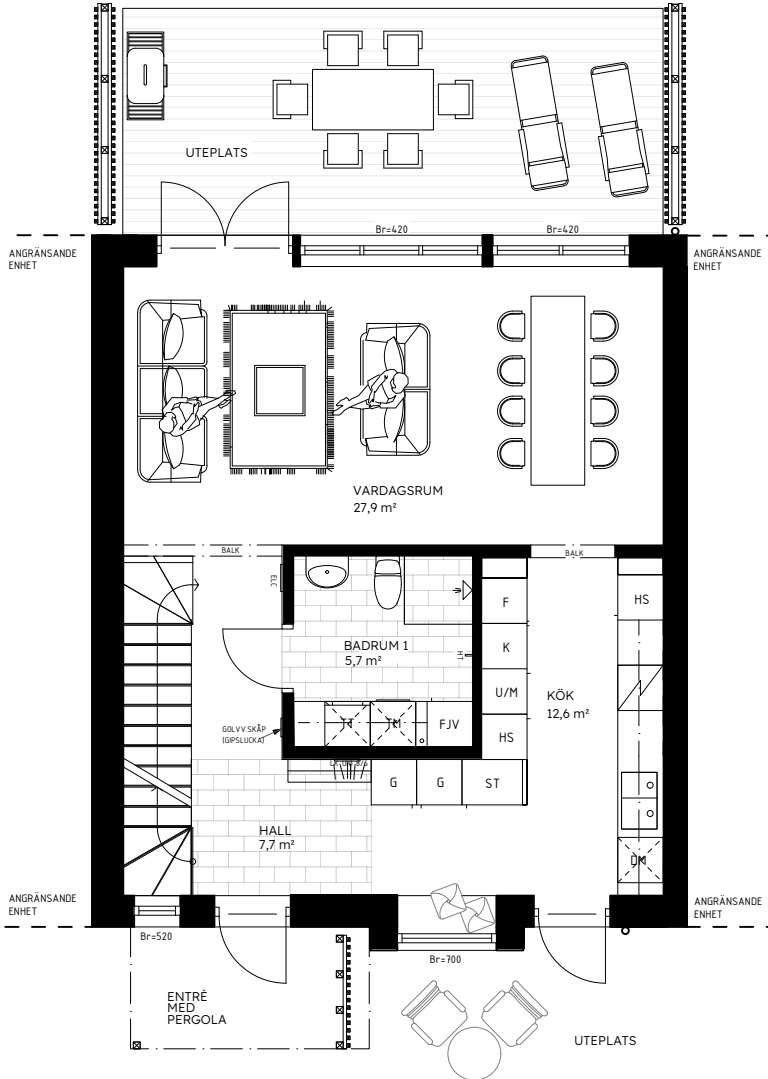

HUS C1-C6

5 ROK - 119 m²

2025-10-01

SKALA 1:100 (A4)

ORIENTERINGSFIGUR

	KYL		DISKHO
	FRYS		TVÄTTMASKIN
	HÖGSKÅP		TORKTUMLARE
	STÅDSKÅP		VÄRMEPANNA
	HÖGSKÅP MED UGN OCH MICRO		PLATS FÖR KAPPHYLLA
	DISKMASKIN		FRÄNVALSVÄGG
	INDUKTIONSHÅLL		KLÄDKAMMARE
	GARDEROB		