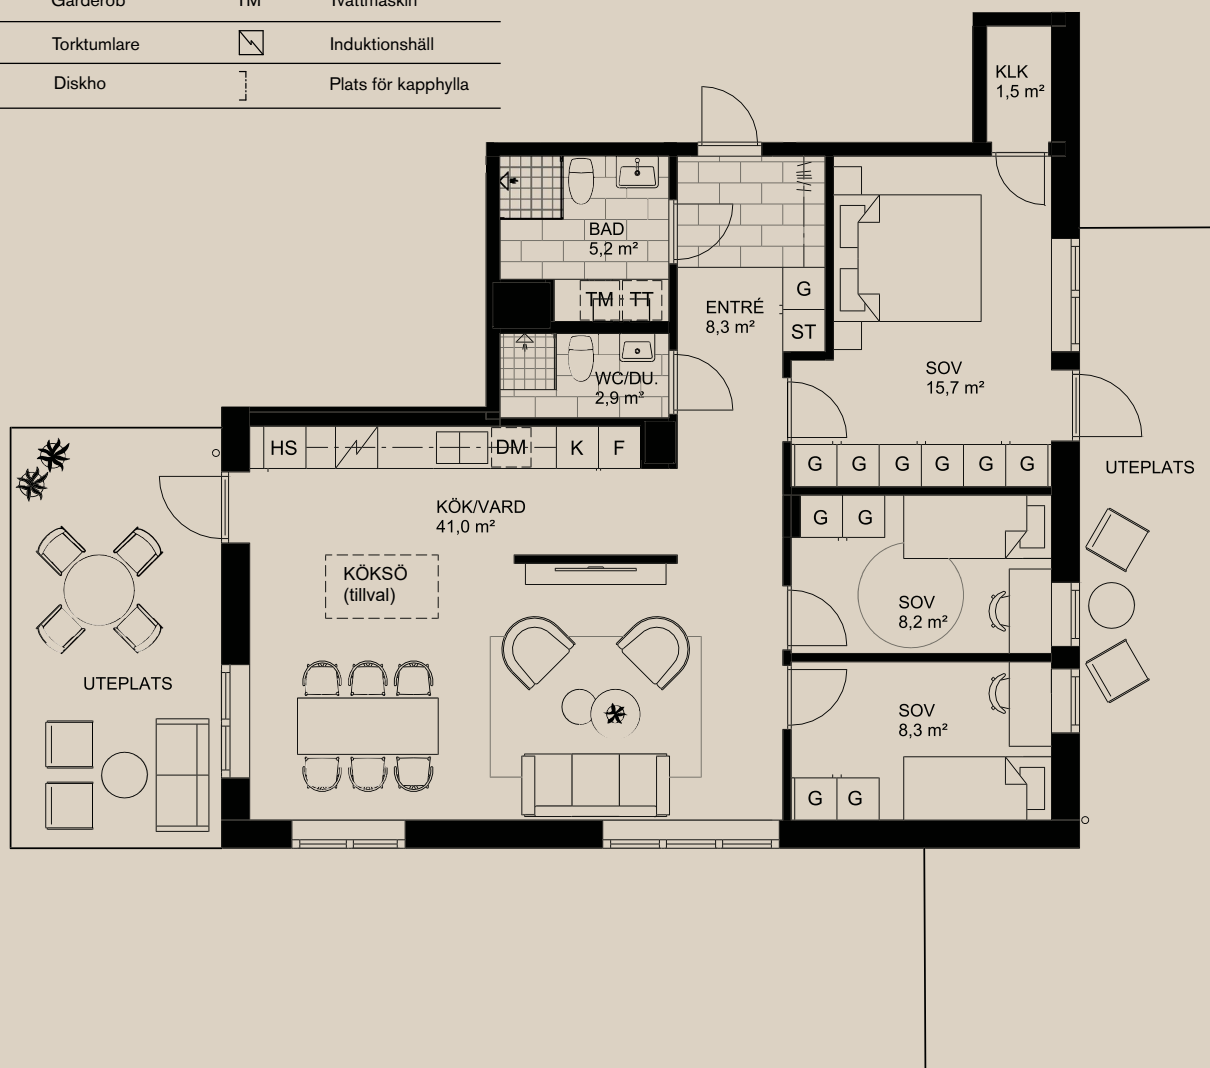

# 4 rok

95,1 m<sup>2</sup>

K	Kylskåp	F	Frys
K/F	Kyl & frys	HS	Högsåp med ugn & micro
ST	Städsåp	DM	Diskmaskin
G	Garderob	TM	Tvättmaskin
TT	Torktumlare		Induktionshäll
	Diskho		Plats för kapphylla

0 1 2 3 4 5 M SKALA 1:100 (A4)

# 3 rok

95,1m<sup>2</sup>

K	Kylskåp	F	Frys
K/F	Kyl & frys	HS	Högsåp med ugn & micro
ST	Städsåp	DM	Diskmaskin
G	Garderob	TM	Tvättmaskin
TT	Torktumlare		Induktionshäll
	Diskho		Plats för kapphylla

# 2 rok

95,1m<sup>2</sup>

K	Kylskåp	F	Frys
K/F	Kyl & frys	HS	Högsåp med ugn & micro
ST	Städsåp	DM	Diskmaskin
G	Garderob	TM	Tvättmaskin
TT	Torktumlare		Induktionshäll
	Diskho		Plats för kapphylla