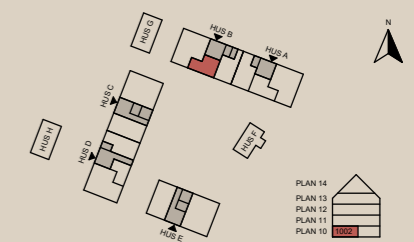

# 2 rok

B-1001 - 53,7m<sup>2</sup>

K	Kylskåp	F	Frys
K/F	Kyl & frys	HS	Högskåp med ugn & micro
ST	Städsåp	DM	Diskmaskin
G	Garderob	TM	Tvättmaskin
TT	Torktumlare		Induktionshäll
	Diskho		Plats för kapphylla

# 2 rok

B-1002 - 45,7m<sup>2</sup>

K	Kylskåp	F	Frys
K/F	Kyl & frys	HS	Högskåp med ugn & micro
ST	Städsåp	DM	Diskmaskin
G	Garderob	TM	Tvättmaskin
TT	Torktumlare		Induktionshäll
	Diskho		Plats för kapphylla