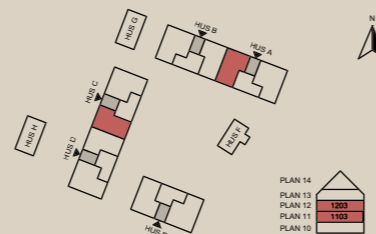

PLAN 14
PLAN 13
PLAN 12
PLAN 11
PLAN 10

0 1 2 3 4 5 M SKALA 1:100 (A4)