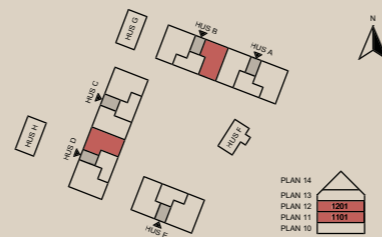

0 1 2 3 4 5 M SKALA 1:100 (A4)