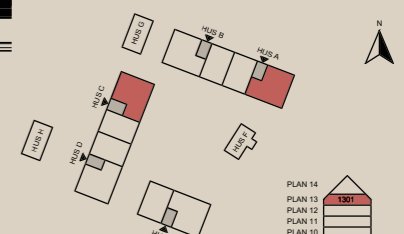

PLAN 14
PLAN 13
PLAN 12
PLAN 11
PLAN 10

0 1 2 3 4 5 M SKALA 1:100 (A4)