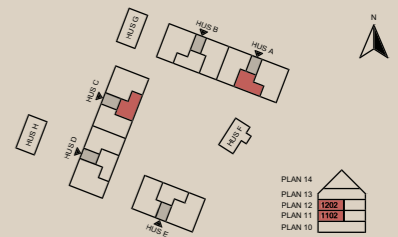

0 1 2 3 4 5 M SKALA 1:100 (A4)