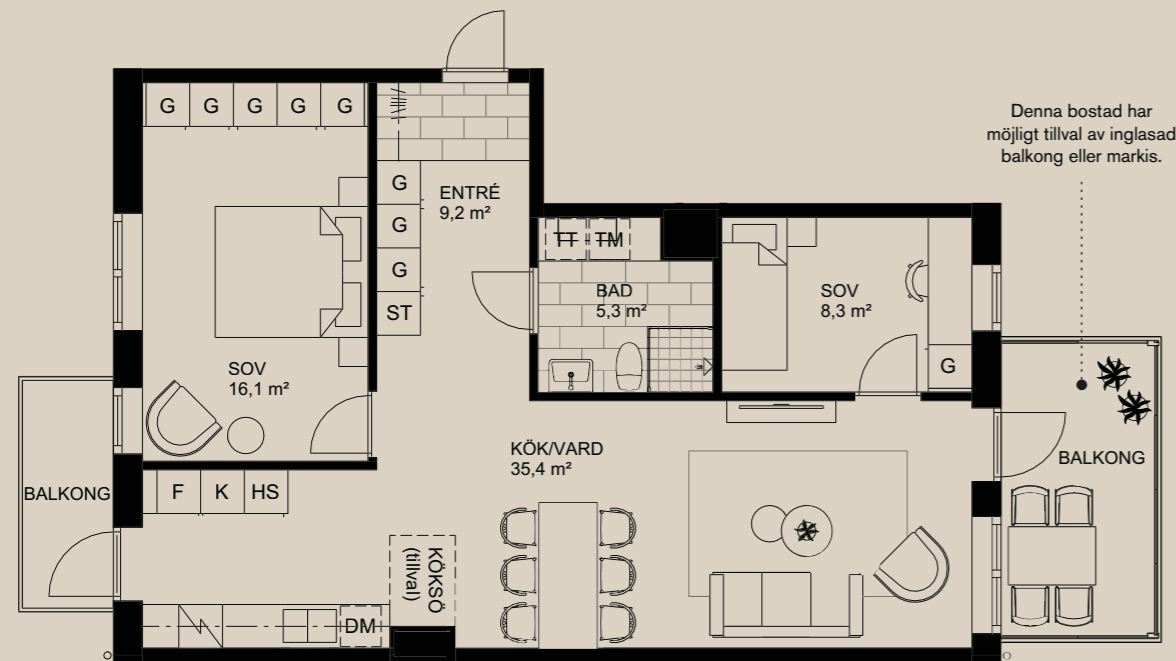

# 2 rok

A-1202 - 45,7m<sup>2</sup>

K	Kylskåp	F	Frys
K/F	Kyl & frys	HS	Högskåp med ugn & micro
ST	Städsåp	DM	Diskmaskin
G	Garderob	TM	Tvättmaskin
TT	Torktumlare		Induktionshäll
	Diskho		Plats för kapphylla

# 3 rok

A-1203 - 76,6m<sup>2</sup>

K	Kylskåp	F	Frys
K/F	Kyl & frys	HS	Högsåp med ugn & micro
ST	Städsåp	DM	Diskmaskin
G	Garderob	TM	Tvättmaskin
TT	Torktumlare		Induktionshäll
	Diskho		Plats för kapphylla