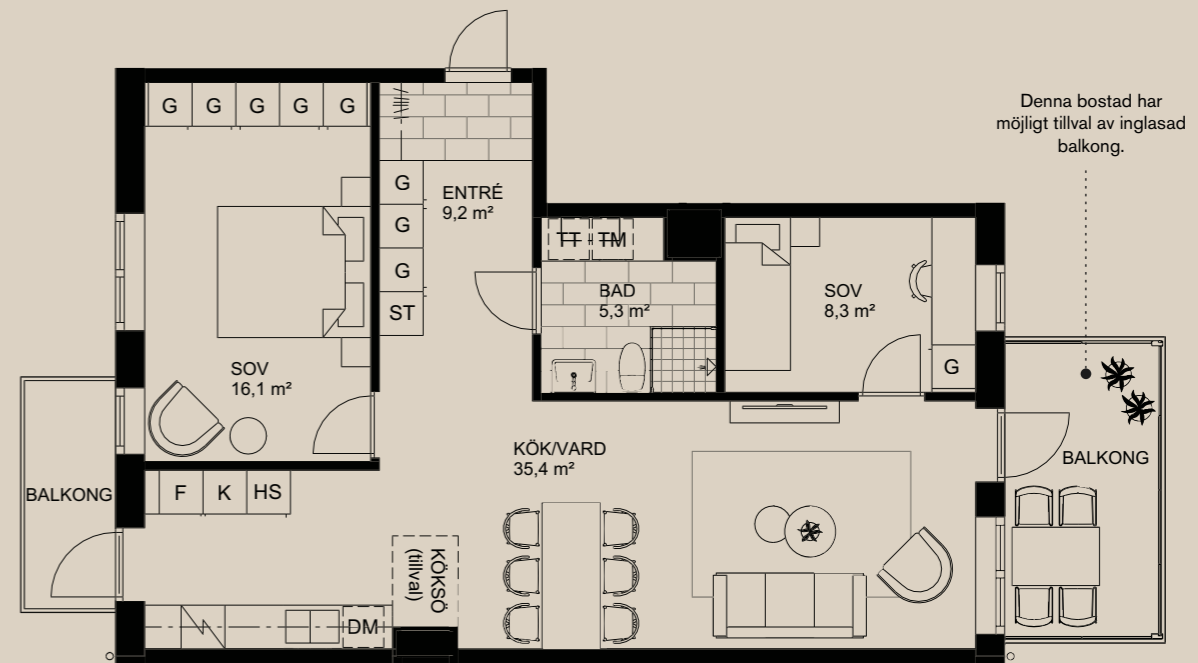

# 3 rok

A-1103 - 76,6m<sup>2</sup>

K	Kylskåp	F	Frys
K/F	Kyl & frys	HS	Högskåp med ugn & micro
ST	Städsåp	DM	Diskmaskin
G	Garderob	TM	Tvättmaskin
TT	Torktumlare		Induktionshäll
	Diskho		Plats för kapphylla