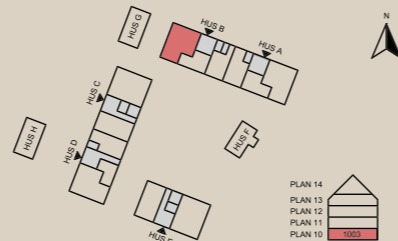

0 1 2 3 4 5 M SKALA 1:100 (A4)