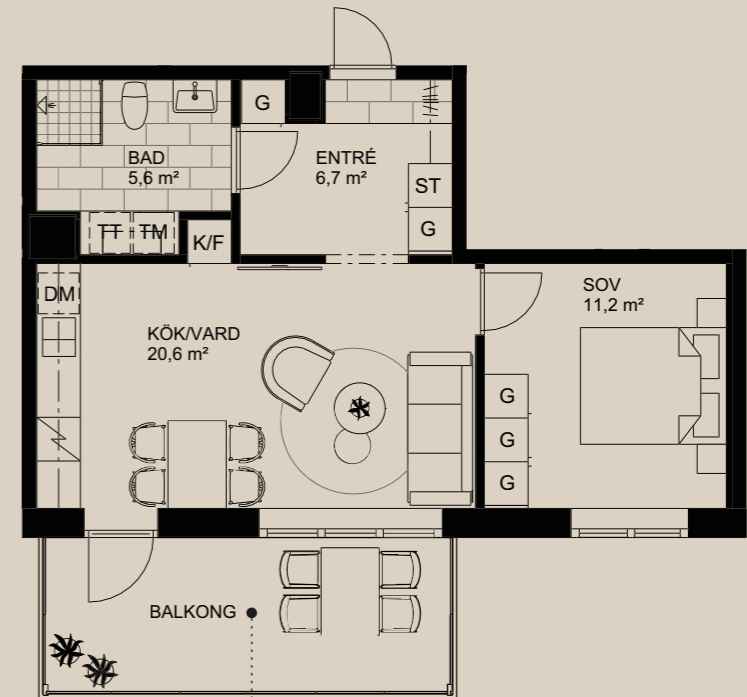

# 2 rok

A-1202 - 45,7m<sup>2</sup>

K	Kylskåp	F	Frys
K/F	Kyl & frys	HS	Högskåp med ugn & micro
ST	Städsåp	DM	Diskmaskin
G	Garderob	TM	Tvättmaskin
TT	Torktumlare		Induktionshäll
	Diskho		Plats för kapphylla