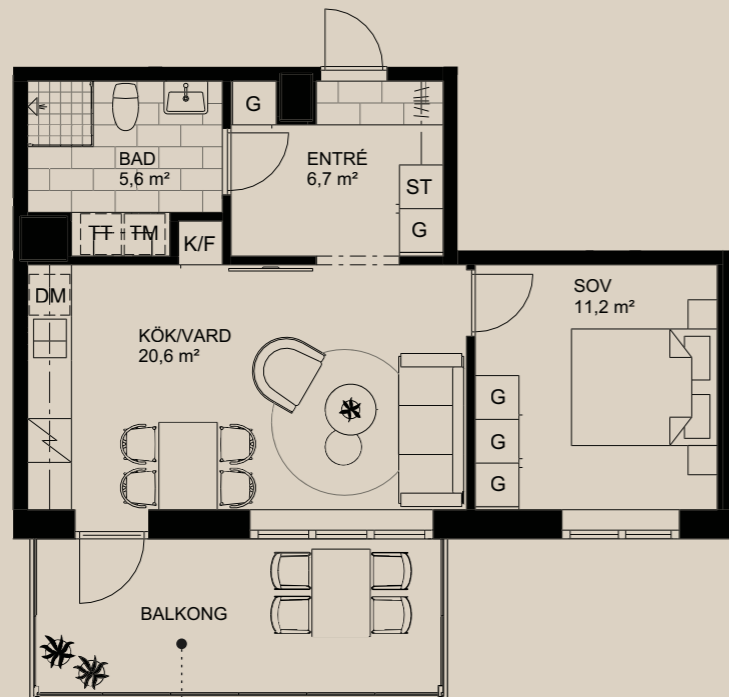

2 rok

A-1102 - 45,7m²

K	Kylskåp	F	Frys
K/F	Kyl & frys	HS	Högskåp med ugn & micro
ST	Städsåp	DM	Diskmaskin
G	Garderob	TM	Tvättmaskin
TT	Torktumlare		Induktionshäll
	Diskho		Plats för kapphylla

Denna bostad har möjligt tillval av inglasad balkong.

3 rok

A-1103 - 76,6m²

K	Kylskåp	F	Frys
K/F	Kyl & frys	HS	Högskåp med ugn & micro
ST	Städsåp	DM	Diskmaskin
G	Garderob	TM	Tvättmaskin
TT	Torktumlare		Induktionshäll
	Diskho		Plats för kapphylla