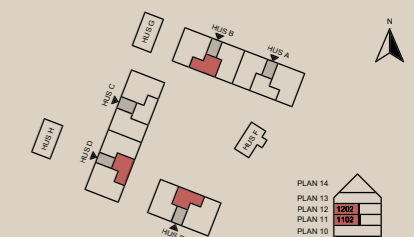

0 1 2 3 4 5 M SKALA 1:100 (A4)