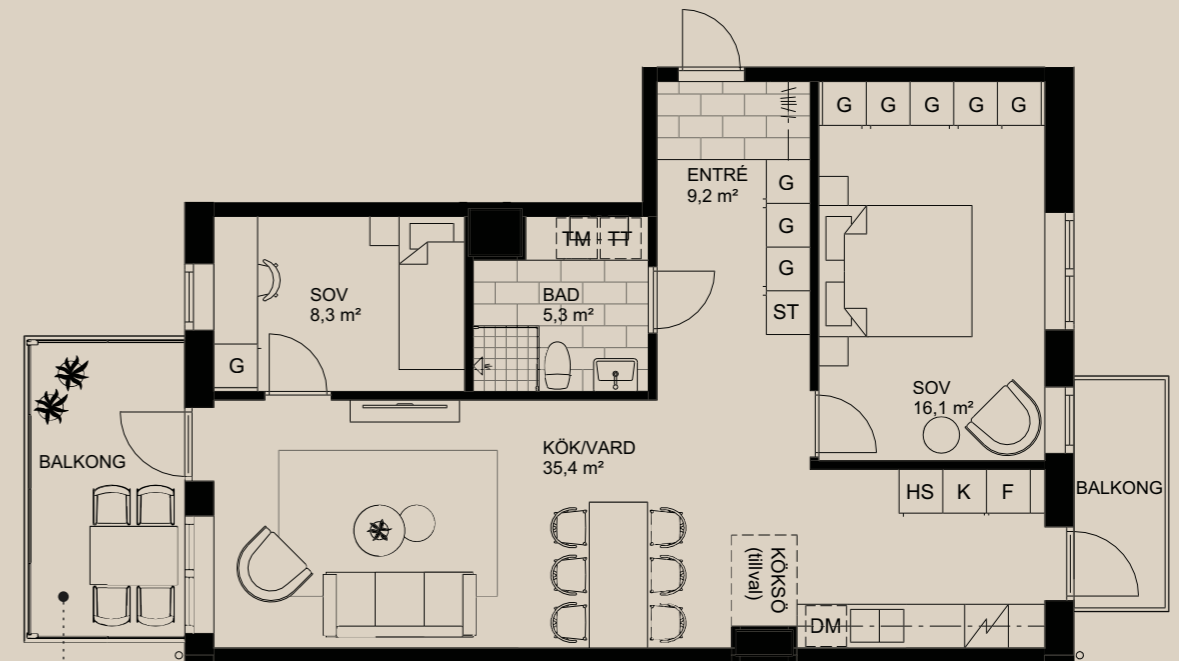

# 3 rok

B-1101 - 76,6m<sup>2</sup>

K	Kylskåp	F	Frys
K/F	Kyl & frys	HS	Högsåp med ugn & micro
ST	Städsåp	DM	Diskmaskin
G	Garderob	TM	Tvättmaskin
TT	Torktumlare		Induktionshäll
	Diskho		Plats för kapphylla