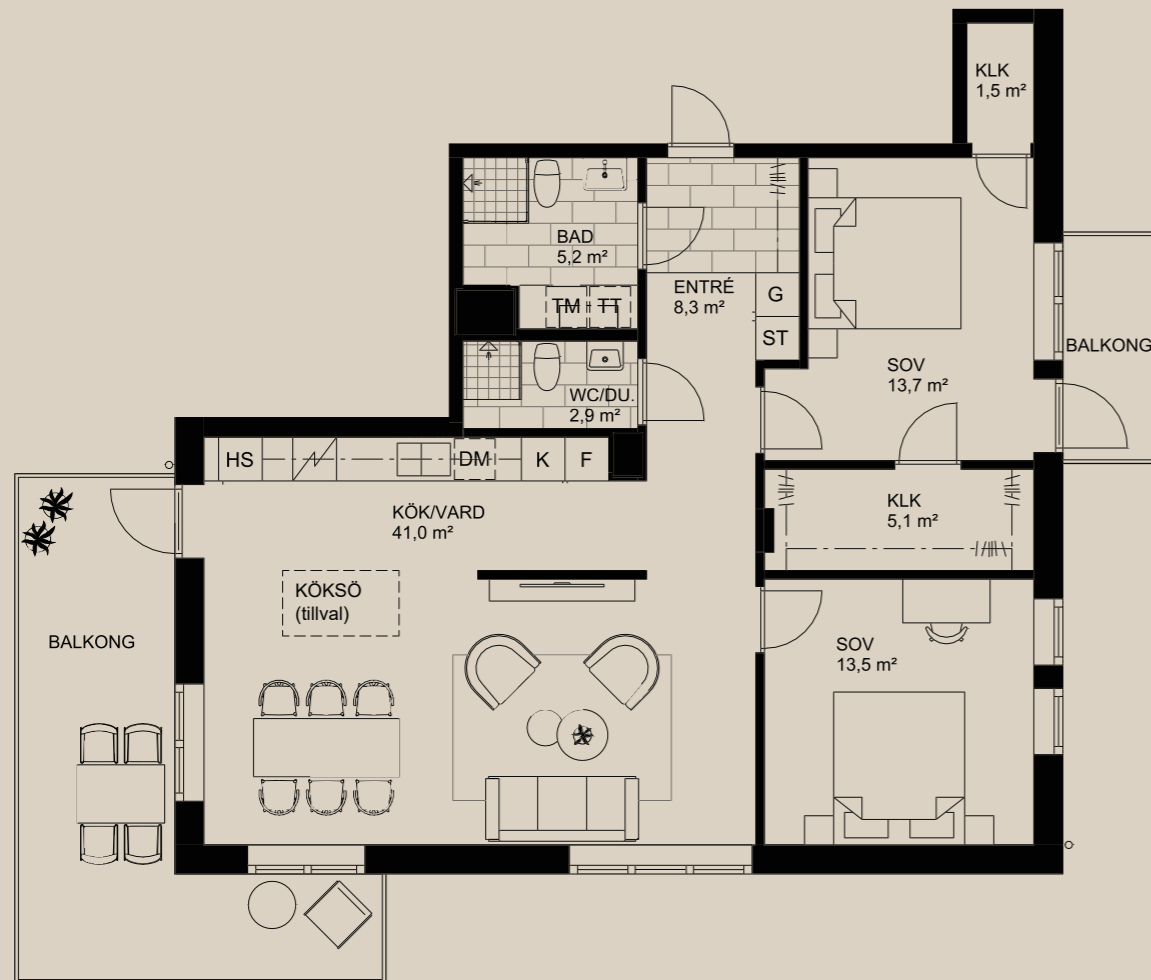

95,1 m² alternativ planlösning 1 (3 rok)

A-1101, A-1201, B-1101, B1203, E1103, E-1203

K	Kylskåp	F	Frys
K/F	Kyl & frys	HS	Högskåp med ugn & micro
ST	Städsåp	DM	Diskmaskin
G	Garderob	TM	Tvättmaskin
TT	Torktumlare		Induktionshäll
	Diskho		Plats för kapphylla