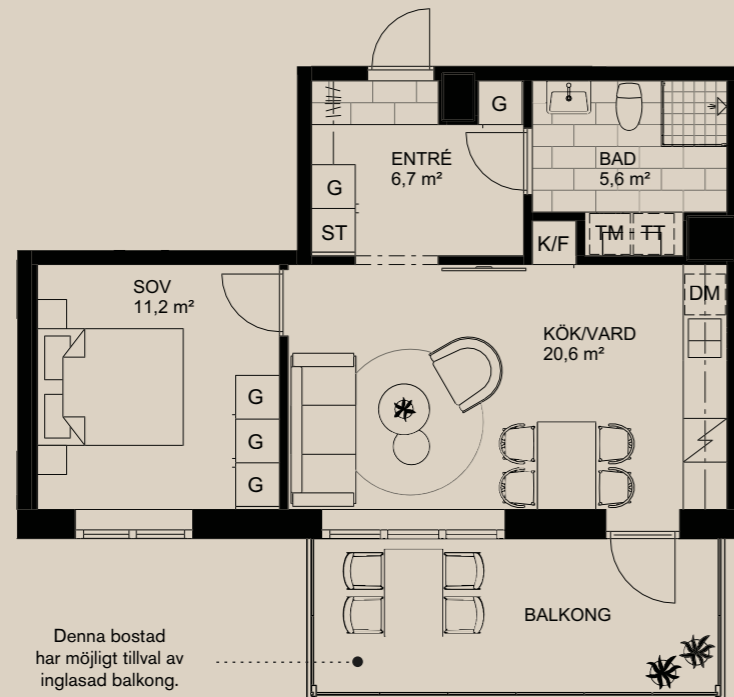

# 2 rok

B-1102 - 45,7m<sup>2</sup>

K	Kylskåp	F	Frys
K/F	Kyl & frys	HS	Högsåp med ugn & micro
ST	Städsåp	DM	Diskmaskin
G	Garderob	TM	Tvättmaskin
TT	Torktumlare		Induktionshäll
	Diskho		Plats för kapphylla