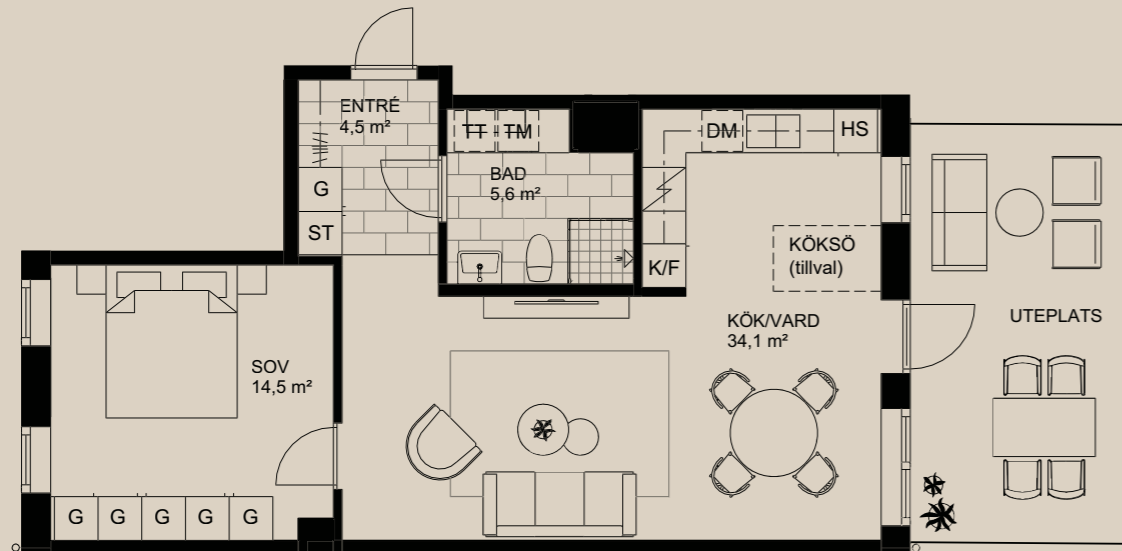

0 1 2 3 4 5 M SKALA 1:100 (A4)

# 2 rok

A-1003 - 60,2m<sup>2</sup>

K	Kylskåp	F	Frys
K/F	Kyl & frys	HS	Högskåp med ugn & micro
ST	Städsåp	DM	Diskmaskin
G	Garderob	TM	Tvättmaskin
TT	Torktumlare		Induktionshäll
	Diskho		Plats för kapphylla