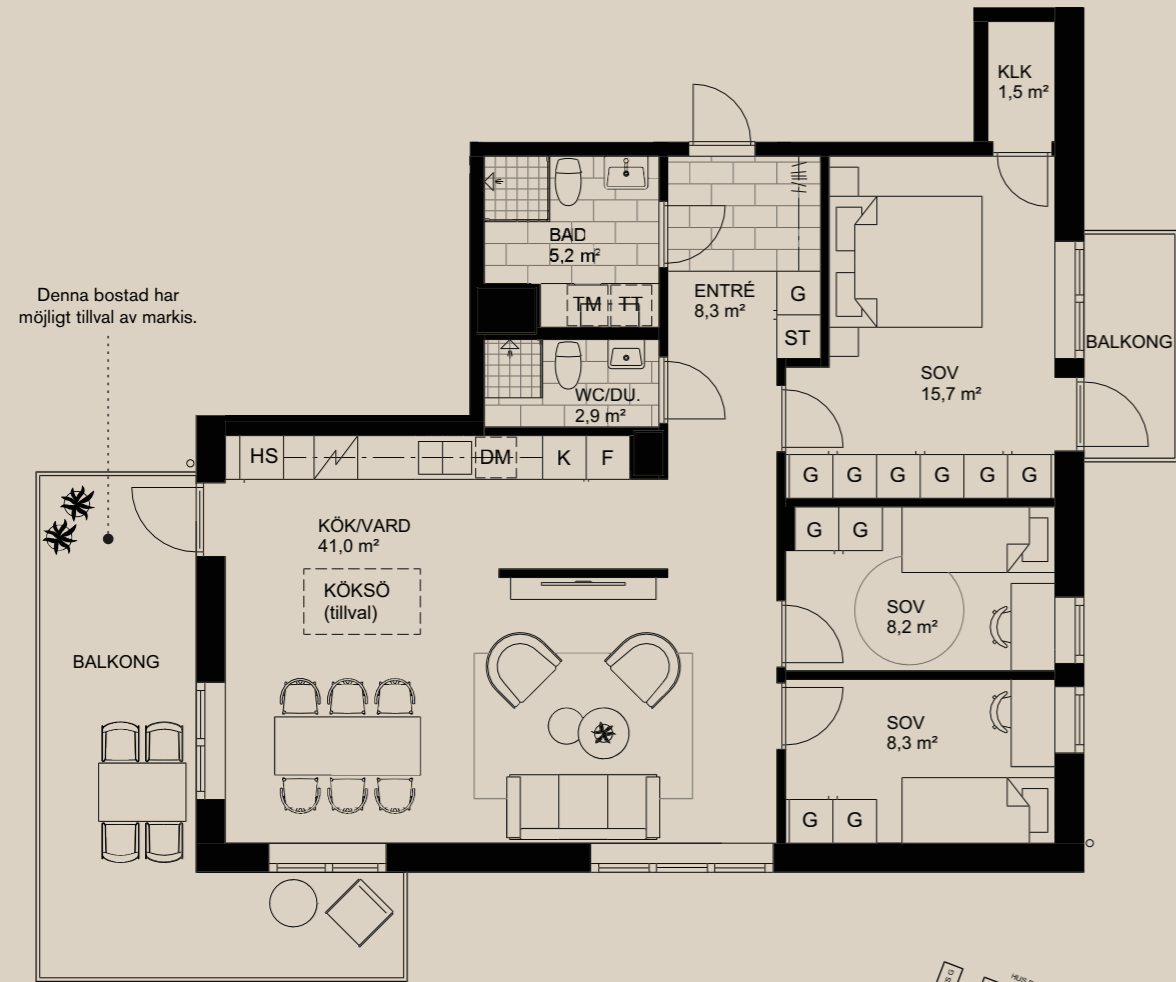

# 4 rok

A-1201 - 95,1m<sup>2</sup>

K	Kylskåp	F	Frys
K/F	Kyl & frys	HS	Högskåp med ugn & micro
ST	Städsåp	DM	Diskmaskin
G	Garderob	TM	Tvättmaskin
TT	Torktumlare		Induktionshäll
	Diskho		Plats för kapphylla