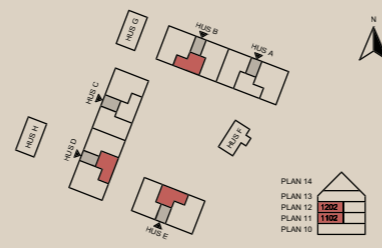

# 2 rok

B-1102 - 45,7m<sup>2</sup>

K	Kylskåp	F	Frys
K/F	Kyl & frys	HS	Högsåp med ugn & micro
ST	Städsåp	DM	Diskmaskin
G	Garderob	TM	Tvättmaskin
TT	Torktumlare		Induktionshäll
	Diskho		Plats för kapphylla