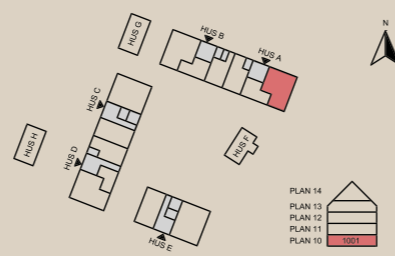

0 1 2 3 4 5 M SKALA 1:100 (A4)