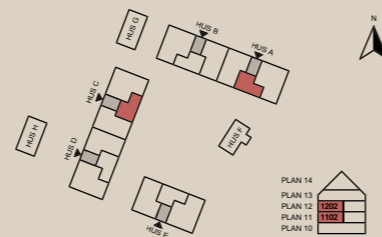

Denna bostad har möjligt tillval av inglasad balkong.