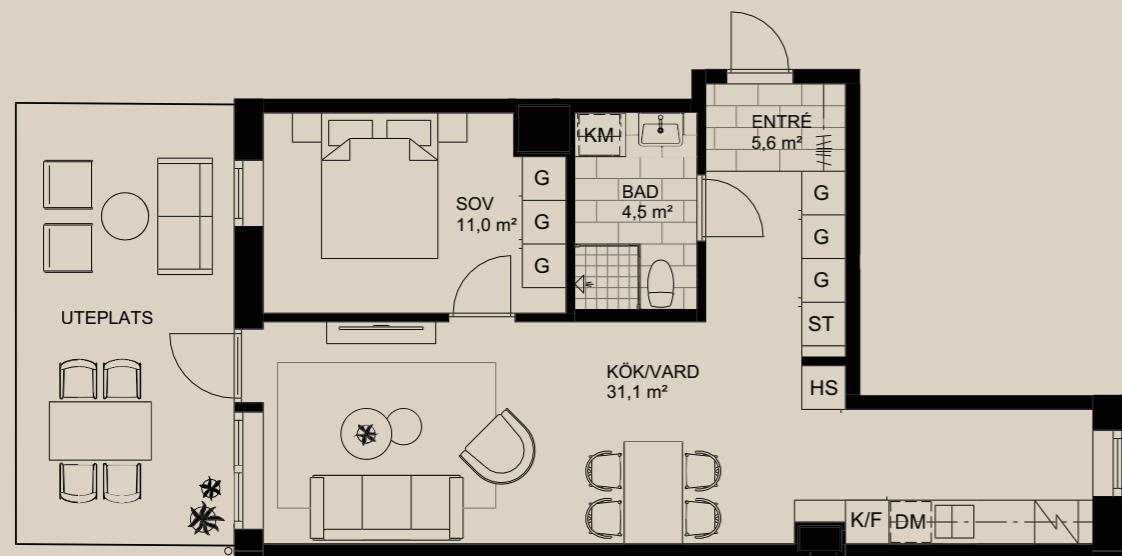

# 2 rok

B-1001 - 53,7m<sup>2</sup>

K	Kylskåp	F	Frys
K/F	Kyl & frys	HS	Högskåp med ugn & micro
ST	Städsåp	DM	Diskmaskin
G	Garderob	TM	Tvättmaskin
TT	Torktumlare		Induktionshäll
	Diskho		Plats för kapphylla