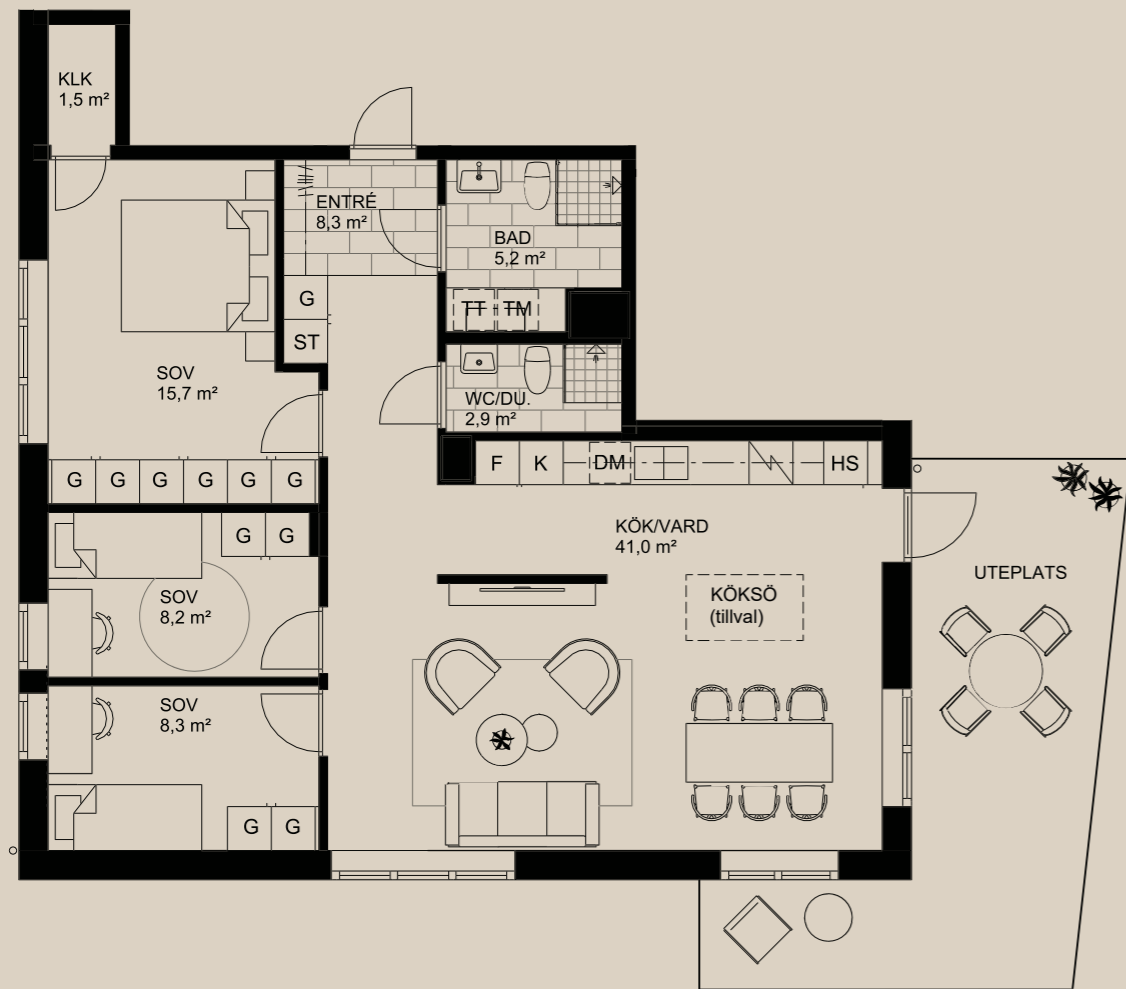

4 rok

B-1003 - 95,1m²

K	Kylskåp	F	Frys
K/F	Kyl & frys	HS	Högsåp med ugn & micro
ST	Städsåp	DM	Diskmaskin
G	Garderob	TM	Tvättmaskin
TT	Torktumlare		Induktionshäll
	Diskho		Plats för kapphylla