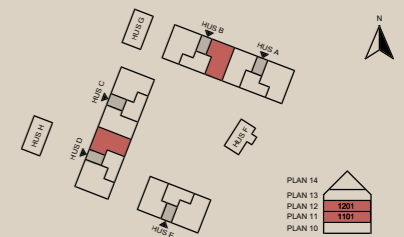

4 rok

B-1003 - 95,1m²

K	Kylskåp	F	Frys
K/F	Kyl & frys	HS	Högsåp med ugn & micro
ST	Städsåp	DM	Diskmaskin
G	Garderob	TM	Tvättmaskin
TT	Torktumlare		Induktionshäll
	Diskho		Plats för kapphylla

0 1 2 3 4 5 M SKALA 1:100 (A4)

3 rok

B-1101 - 76,6m²

K	Kylskåp	F	Frys
K/F	Kyl & frys	HS	Högsåp med ugn & micro
ST	Städsåp	DM	Diskmaskin
G	Garderob	TM	Tvättmaskin
TT	Torktumlare		Induktionshäll
	Diskho		Plats för kapphylla

Denna bostad har möjligt tillval av inglasad balkong.

0 1 2 3 4 5 M SKALA 1:100 (A4)