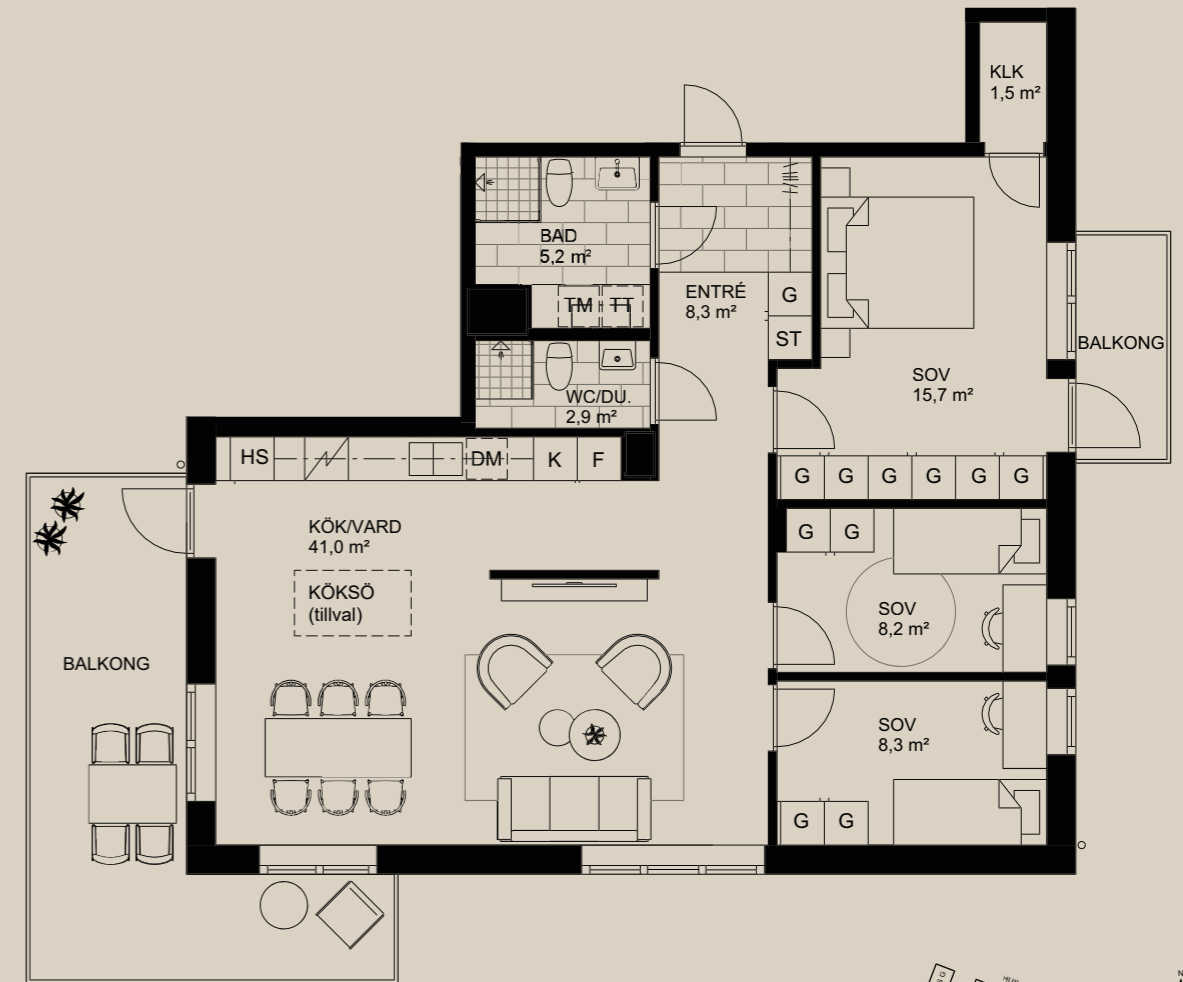

4 rok

A-1101 - 95,1m²

K	Kylskåp	F	Frys
K/F	Kyl & frys	HS	Högskåp med ugn & micro
ST	Städsåp	DM	Diskmaskin
G	Garderob	TM	Tvättmaskin
TT	Torktumlare		Induktionshäll
	Diskho		Plats för kapphylla