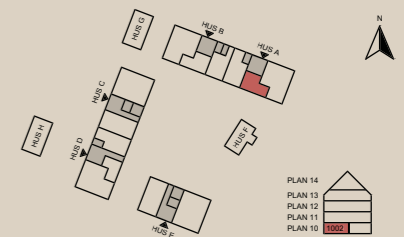

0 1 2 3 4 5 M SKALA 1:100 (A4)