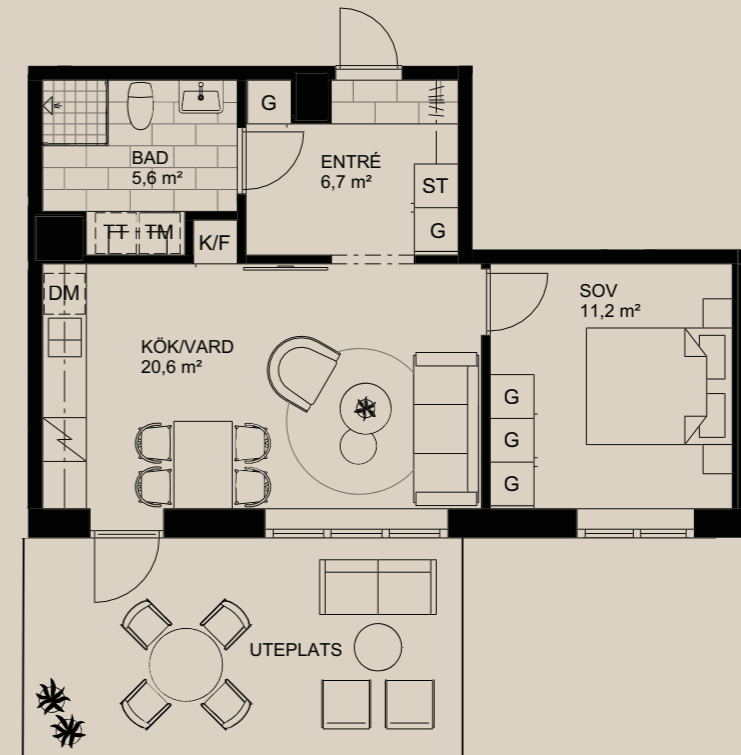

0 1 2 3 4 5 M SKALA 1:100 (A4)

# 2 rok

A-1002 - 45,7m<sup>2</sup>

K	Kylskåp	F	Frys
K/F	Kyl & frys	HS	Högsåp med ugn & micro
ST	Städsåp	DM	Diskmaskin
G	Garderob	TM	Tvättmaskin
TT	Torktumlare		Induktionshäll
	Diskho		Plats för kapphylla