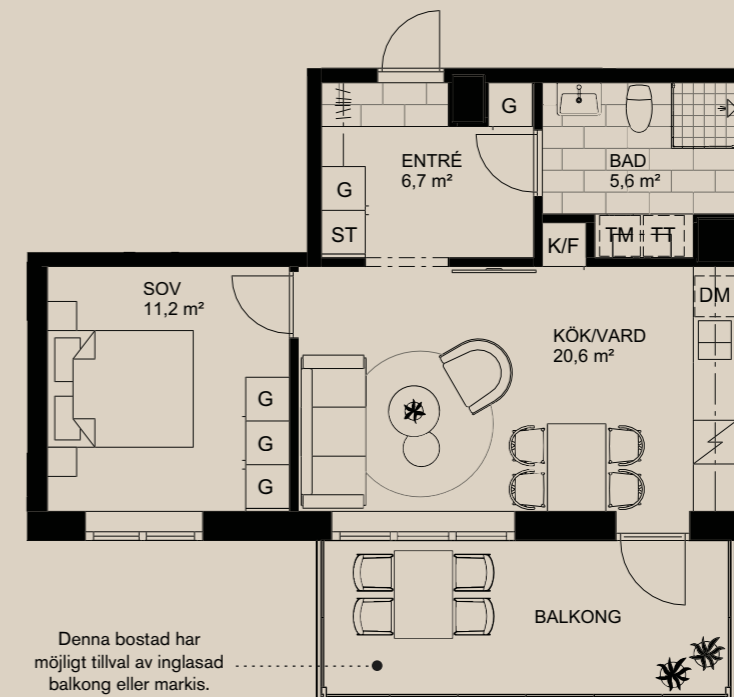

# 2 rok

B-1202 - 45,7m<sup>2</sup>

K	Kylskåp	F	Frys
K/F	Kyl & frys	HS	Högsåp med ugn & micro
ST	Städsåp	DM	Diskmaskin
G	Garderob	TM	Tvättmaskin
TT	Torktumlare		Induktionshäll
	Diskho		Plats för kapphylla