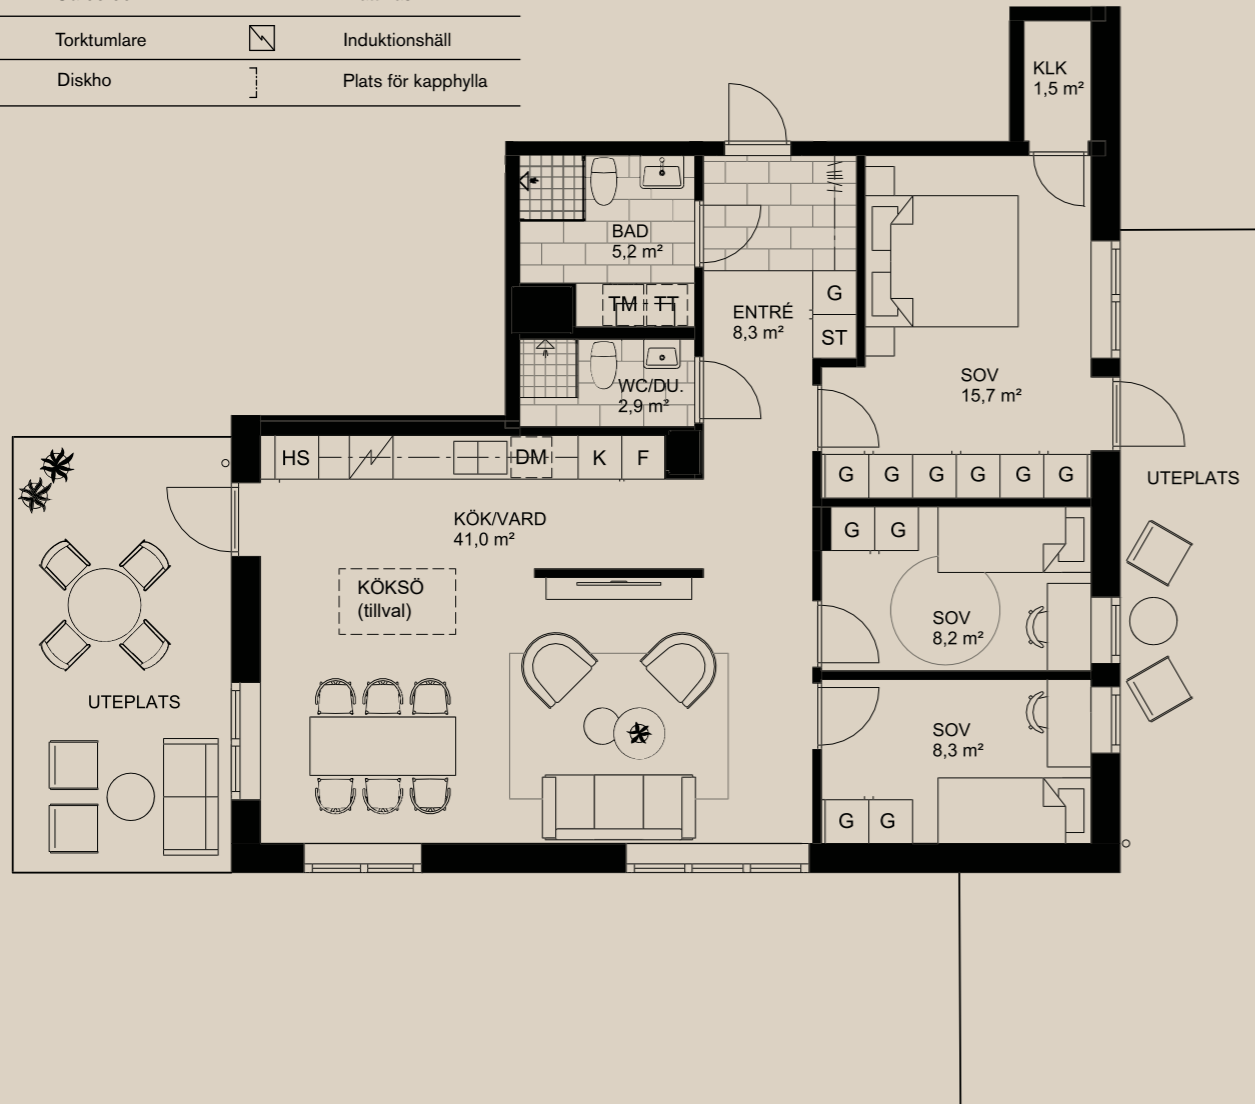

# 4 rok

A-1001 - 95,1m<sup>2</sup>

K	Kylskåp	F	Frys
K/F	Kyl & frys	HS	Högsåp med ugn & micro
ST	Städsåp	DM	Diskmaskin
G	Garderob	TM	Tvättmaskin
TT	Torktumlare		Induktionshäll
	Diskho		Plats för kapphylla