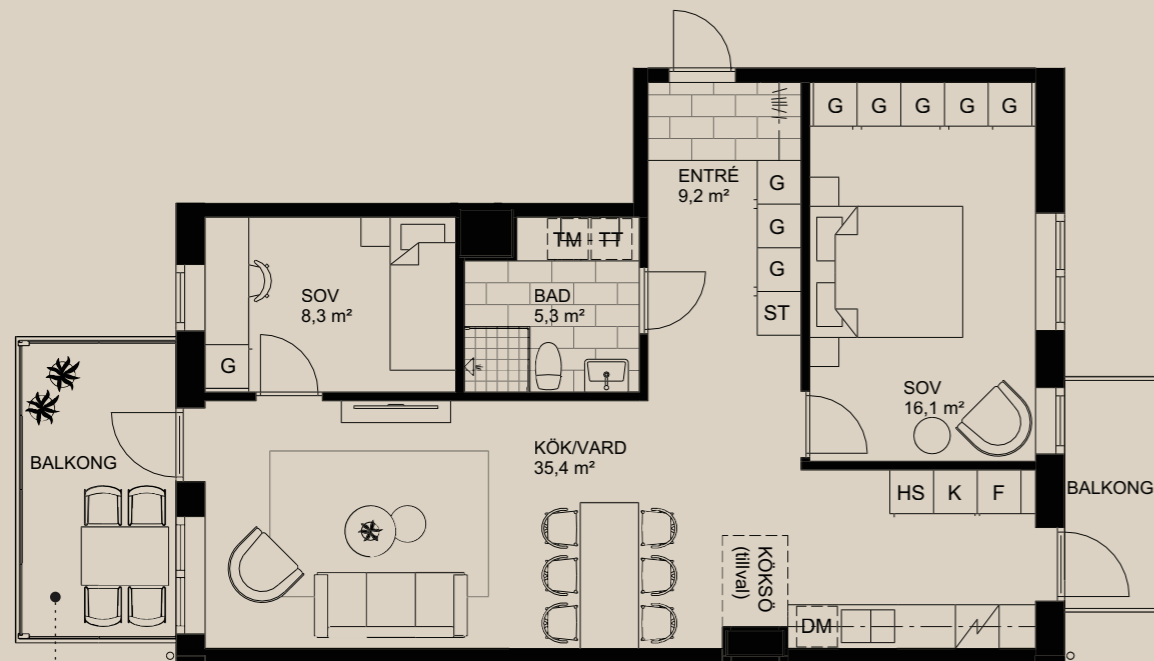

# 4 rok

B-1103 - 95,1m<sup>2</sup>

K	Kylskåp	F	Frys
K/F	Kyl & frys	HS	Högsåp med ugn & micro
ST	Städsåp	DM	Diskmaskin
G	Garderob	TM	Tvättmaskin
TT	Torktumlare		Induktionshäll
	Diskho		Plats för kapphylla

# 3 rok

B-1201 - 76,6m<sup>2</sup>

K	Kylskåp	F	Frys
K/F	Kyl & frys	HS	Högsåp med ugn & micro
ST	Städsåp	DM	Diskmaskin
G	Garderob	TM	Tvättmaskin
TT	Torktumlare		Induktionshäll
	Diskho		Plats för kapphylla