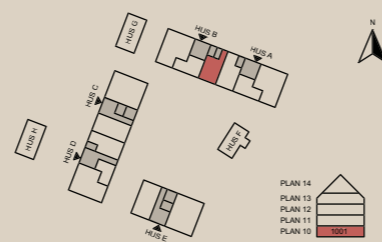

Denna bostad har möjligt tillval av markis.

PLAN 14  
PLAN 13  
PLAN 12  
PLAN 11  
PLAN 10

0 1 2 3 4 5 M SKALA 1:100 (A4)

# 2 rok

B-1001 - 53,7m<sup>2</sup>

K	Kylskåp	F	Frys
K/F	Kyl & frys	HS	Högskåp med ugn & micro
ST	Städsåp	DM	Diskmaskin
G	Garderob	TM	Tvättmaskin
TT	Torktumlare		Induktionshäll
	Diskho		Plats för kapphylla