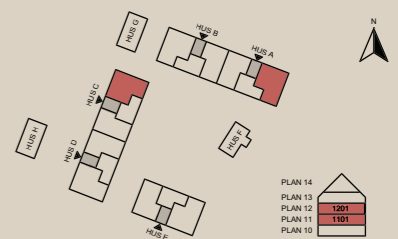

K	Kylskåp	F	Frys
K/F	Kyl & frys	HS	Högskåp med ugn & micro
ST	Städsåp	DM	Diskmaskin
G	Garderob	TM	Tvättmaskin
TT	Torktumlare		Induktionshäll
	Diskho		Plats för kapphylla