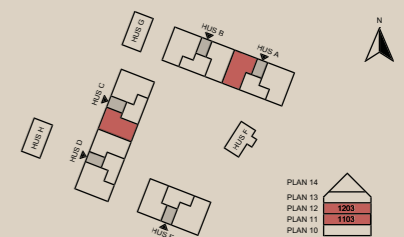

2 rok

A-1102 - 45,7m²

K	Kylskåp	F	Frys
K/F	Kyl & frys	HS	Högskåp med ugn & micro
ST	Städsåp	DM	Diskmaskin
G	Garderob	TM	Tvättmaskin
TT	Torktumlare		Induktionshäll
	Diskho		Plats för kapphylla

Denna bostad har möjligt tillval av inglasad balkong.

3 rok

A-1103 - 76,6m²

K	Kylskåp	F	Frys
K/F	Kyl & frys	HS	Högskåp med ugn & micro
ST	Städsåp	DM	Diskmaskin
G	Garderob	TM	Tvättmaskin
TT	Torktumlare		Induktionshäll
	Diskho		Plats för kapphylla

Denna bostad har möjligt tillval av inglasad balkong.