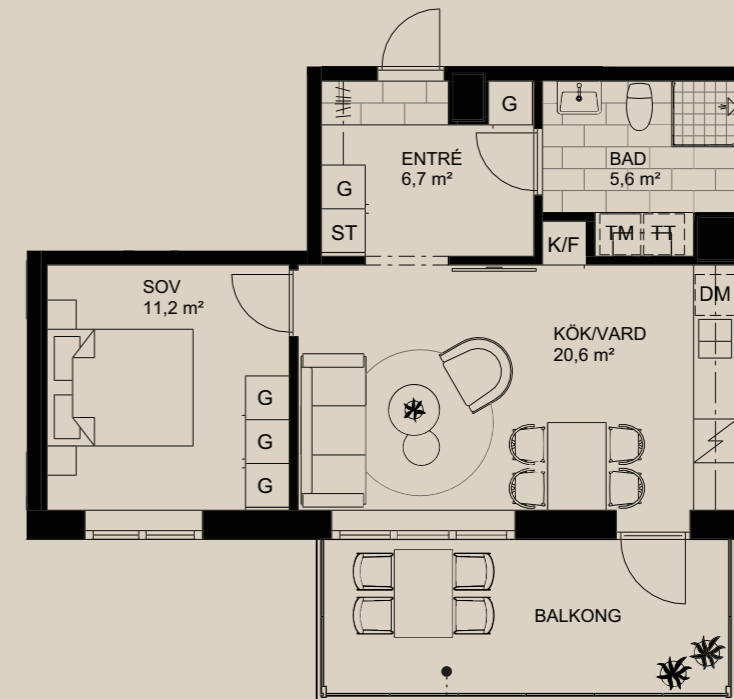

0 1 2 3 4 5 M SKALA 1:100 (A4)

5 rok

E-1002 - 108,9m²

K	Kylskåp	F	Frys
K/F	Kyl & frys	HS	Högskåp med ugn & micro
ST	Städsåp	DM	Diskmaskin
G	Garderob	TM	Tvättmaskin
TT	Torktumlare		Induktionshäll
	Diskho		Plats för kapphylla

0 1 2 3 4 5 M SKALA 1:100 (A4)

3 rok

E-1101 - 76,6m²

K	Kylskåp	F	Frys
K/F	Kyl & frys	HS	Högskåp med ugn & micro
ST	Städskap	DM	Diskmaskin
G	Garderob	TM	Tvättmaskin
TT	Torktumlare		Induktionshäll
	Diskho		Plats för kapphylla

0 1 2 3 4 5 M SKALA 1:100 (A4)

2 rok

E-1102 - 45,7m²

K	Kylskåp	F	Frys
K/F	Kyl & frys	HS	Högskåp med ugn & micro
ST	Städskap	DM	Diskmaskin
G	Garderob	TM	Tvättmaskin
TT	Torktumlare		Induktionshäll
	Diskho		Plats för kapphylla

Denna bostad har möjligt tillval av inglasad balkong.

0 1 2 3 4 5 M SKALA 1:100 (A4)

4 rok

E-1103 - 95,1m²

K	Kylskåp	F	Frys
K/F	Kyl & frys	HS	Högskåp med ugn & micro
ST	Städsåp	DM	Diskmaskin
G	Garderob	TM	Tvättmaskin
TT	Torktumlare		Induktionshäll
	Diskho		Plats för kapphylla