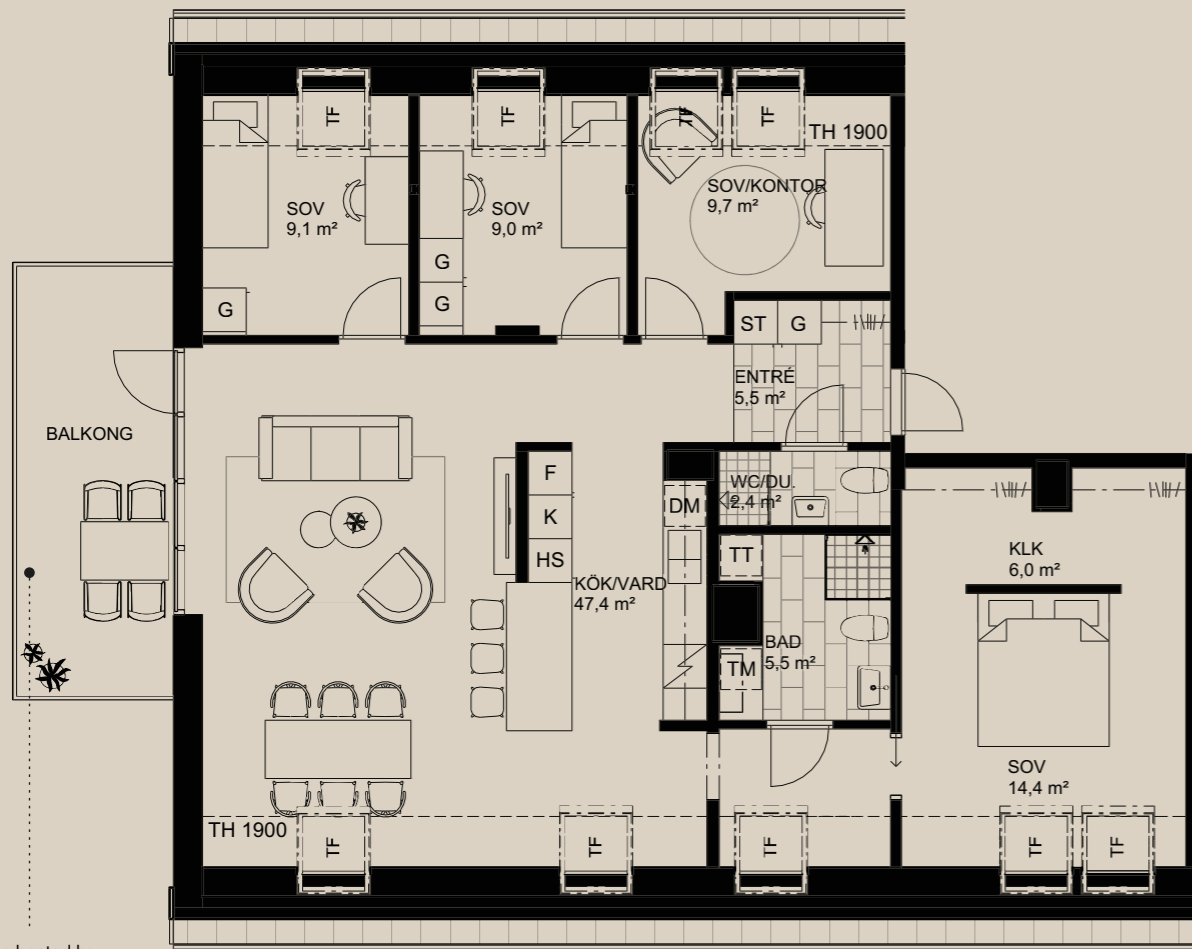

5 rok

E-1301 - 119,3m²

Alternativa planlösningar

Lägenheten om 95,1m² (4 rok) finns även med alternativa planlösningar som 3 rok & 2 rok. Se följande sidor för de olika utformningarna.

K	Kylskåp	F	Frys
K/F	Kyl & frys	HS	Högsåp med ugn & micro
ST	Städsåp	DM	Diskmaskin
G	Garderob	TM	Tvättmaskin
TT	Torktumlare		Induktionshäll
	Diskho		Plats för kapphylla
TF	Takfönster		

Denna bostad har möjligt tillval av markis.

0 1 2 3 4 5 M SKALA 1:100 (A4)