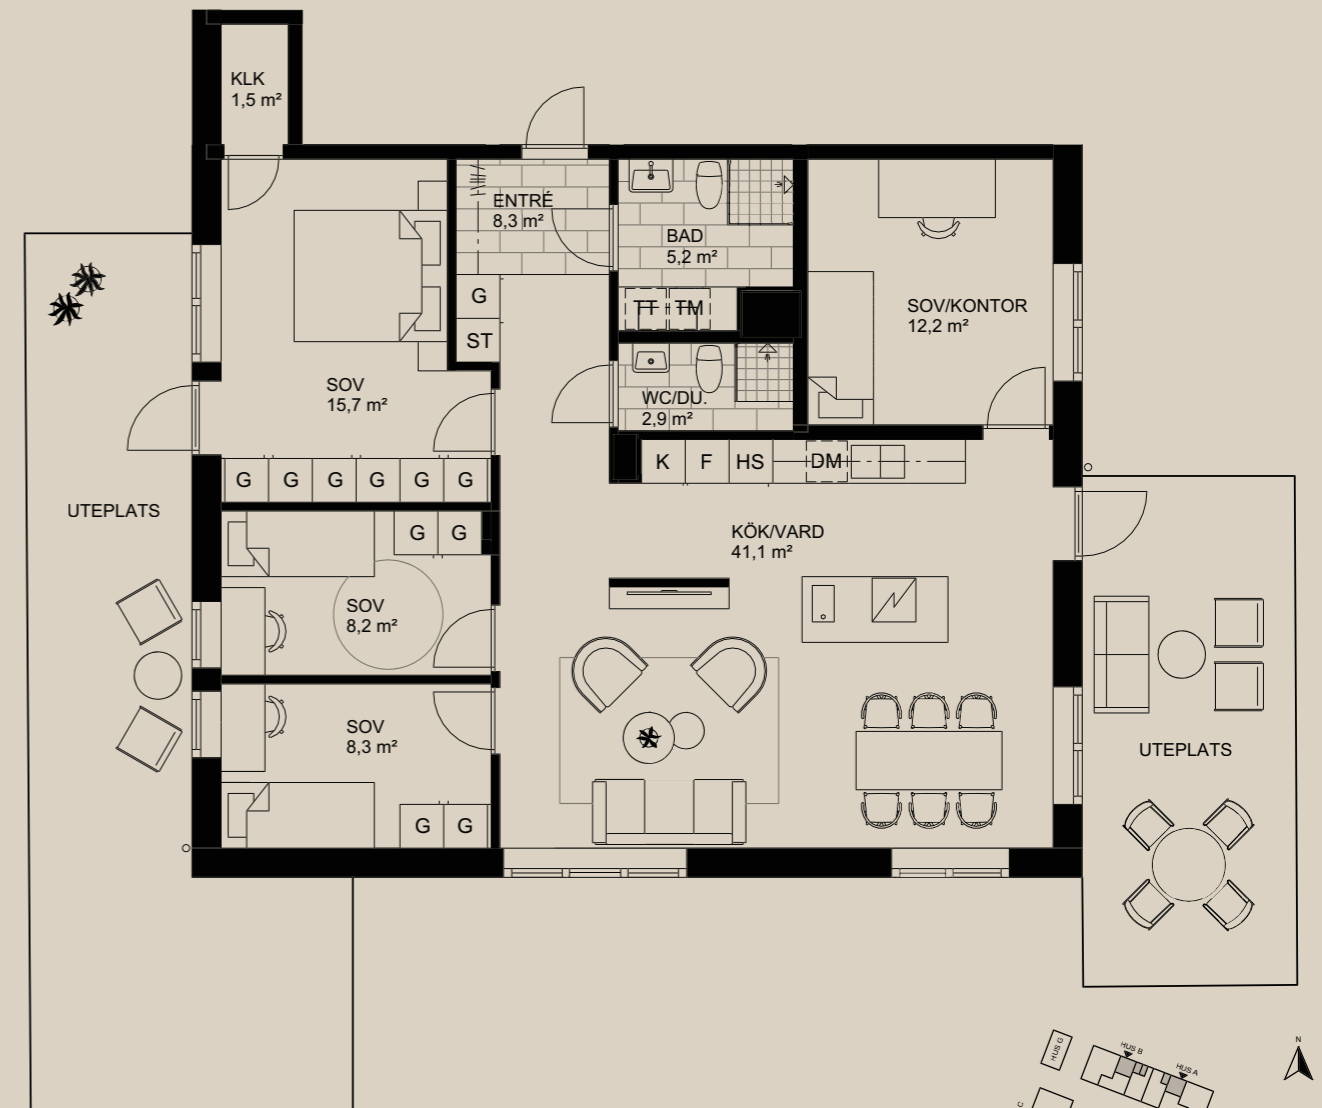

ÄNGSRUM
YTTERBY

BOFAKTA

HUS E

3 rok

E-1001 - 70,1m²

K	Kylskåp	F	Frys
K/F	Kyl & frys	HS	Högskåp med ugn & micro
ST	Städsåp	DM	Diskmaskin
G	Garderob	TM	Tvättmaskin
TT	Torktumlare		Induktionshäll
	Diskho		Plats för kapphylla

0 1 2 3 4 5 M SKALA 1:100 (A4)

5 rok

E-1002 - 108,9m²

K	Kylskåp	F	Frys
K/F	Kyl & frys	HS	Högskåp med ugn & micro
ST	Städsåp	DM	Diskmaskin
G	Garderob	TM	Tvättmaskin
TT	Torktumlare		Induktionshäll
	Diskho		Plats för kapphylla

0 1 2 3 4 5 M SKALA 1:100 (A4)

3 rok

E-1101 - 76,6m²

K	Kylskåp	F	Frys
K/F	Kyl & frys	HS	Högskåp med ugn & micro
ST	Städskap	DM	Diskmaskin
G	Garderob	TM	Tvättmaskin
TT	Torktumlare		Induktionshäll
	Diskho		Plats för kapphylla