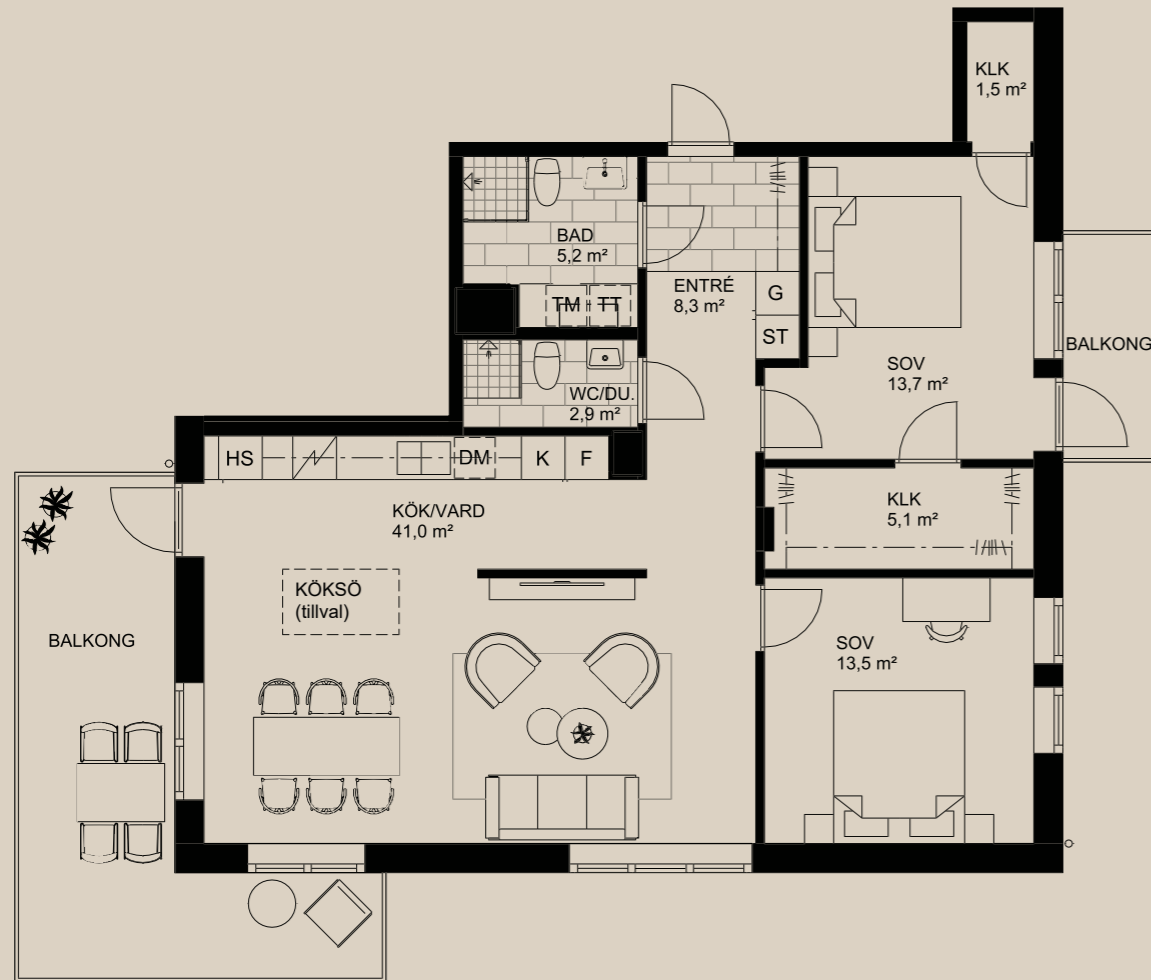

0 1 2 3 4 5 M SKALA 1:100 (A4)

95,1 m² alternativ planlösning 1 (3 rok)

A-1101, A-1201, B-1101, B1203, E1103, E-1203

K	Kylskåp	F	Frys
K/F	Kyl & frys	HS	Högskåp med ugn & micro
ST	Städsåp	DM	Diskmaskin
G	Garderob	TM	Tvättmaskin
TT	Torktumlare		Induktionshäll
	Diskho		Plats för kapphylla

0 1 2 3 4 5 M SKALA 1:100 (A4)

95,1 m² alternativ planlösning 2 (2 rok)

A-1101, A-1201, B-1101, B1203, E1103, E-1203

K	Kylskåp	F	Frys
K/F	Kyl & frys	HS	Högskåp med ugn & micro
ST	Städsåp	DM	Diskmaskin
G	Garderob	TM	Tvättmaskin
TT	Torktumlare		Induktionshäll
	Diskho		Plats för kapphylla