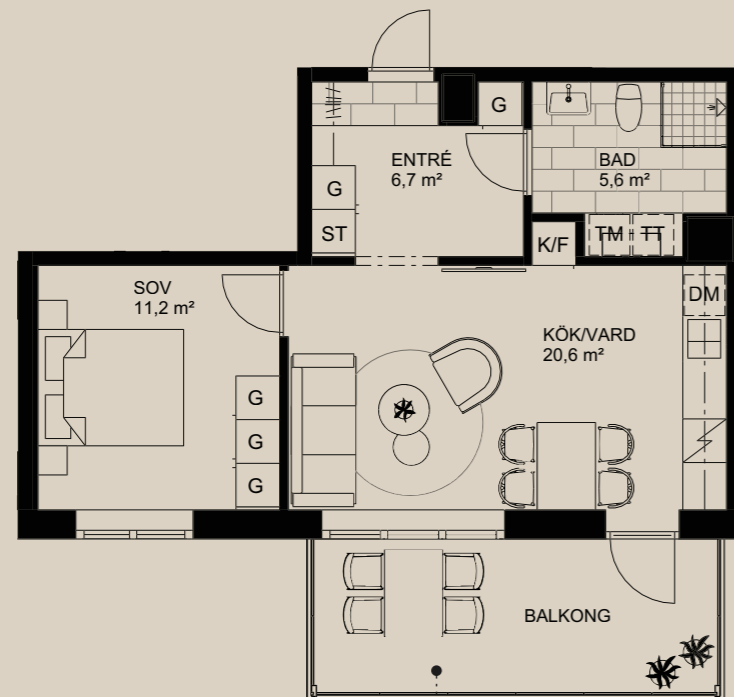

Denna bostad har möjligt tillval av inglasad balkong.

0 1 2 3 4 5 M SKALA 1:100 (A4)

4 rok

E-1103 - 95,1m²

K	Kylskåp	F	Frys
K/F	Kyl & frys	HS	Högskåp med ugn & micro
ST	Städsåp	DM	Diskmaskin
G	Garderob	TM	Tvättmaskin
TT	Torktumlare		Induktionshäll
	Diskho		Plats för kapphylla

0 1 2 3 4 5 M SKALA 1:100 (A4)

3 rok

E-1201 - 76,6m²

K	Kylskåp	F	Frys
K/F	Kyl & frys	HS	Högskåp med ugn & micro
ST	Städsåp	DM	Diskmaskin
G	Garderob	TM	Tvättmaskin
TT	Torktumlare		Induktionshäll
	Diskho		Plats för kapphylla

0 1 2 3 4 5 M SKALA 1:100 (A4)

2 rok

E-1202 - 45,7m²

K	Kylskåp	F	Frys
K/F	Kyl & frys	HS	Högskåp med ugn & micro
ST	Städsåp	DM	Diskmaskin
G	Garderob	TM	Tvättmaskin
TT	Torktumlare		Induktionshäll
	Diskho		Plats för kapphylla

Denna bostad har möjligt tillval av inglasad balkong eller markis.

0 1 2 3 4 5 M SKALA 1:100 (A4)

4 rok

E-1203 - 95,1m²

K	Kylskåp	F	Frys
K/F	Kyl & frys	HS	Högskåp med ugn & micro
ST	Städsåp	DM	Diskmaskin
G	Garderob	TM	Tvättmaskin
TT	Torktumlare		Induktionshäll
	Diskho		Plats för kapphylla