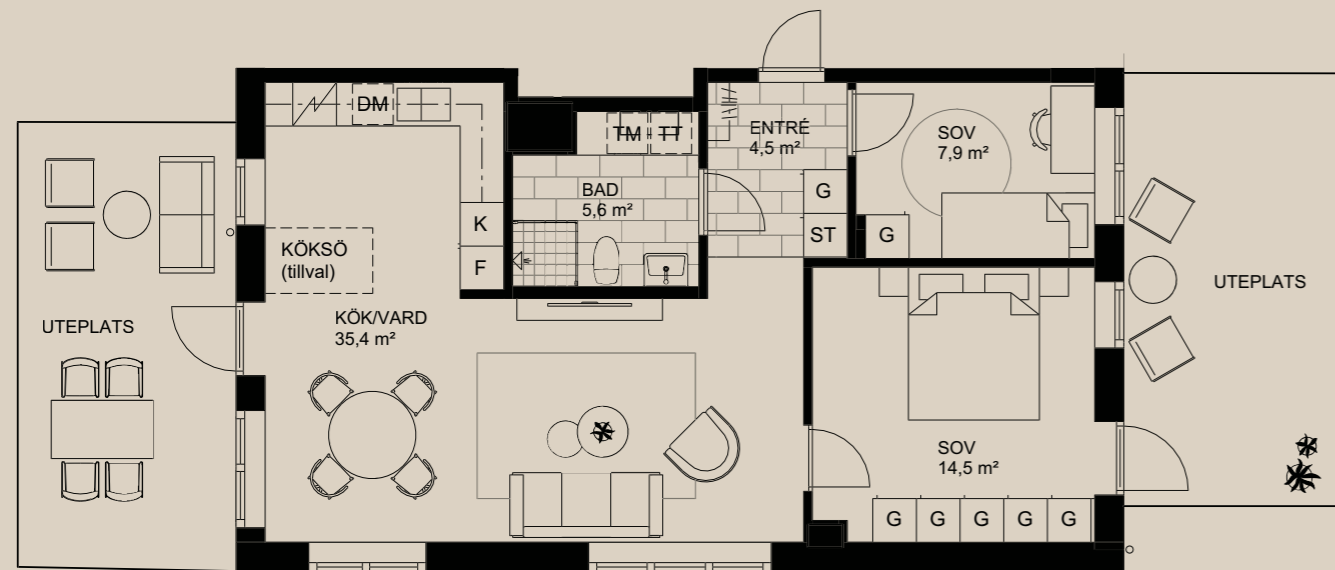

ÄNGSRUM
YTTERBY

BOFAKTA

HUS E

3 rok

E-1001 - 70,1m²

K	Kylskåp	F	Frys
K/F	Kyl & frys	HS	Högskåp med ugn & micro
ST	Städsåp	DM	Diskmaskin
G	Garderob	TM	Tvättmaskin
TT	Torktumlare		Induktionshäll
	Diskho		Plats för kapphylla

0 1 2 3 4 5 M SKALA 1:100 (A4)

5 rok

E-1002 - 108,9m²

K	Kylskåp	F	Frys
K/F	Kyl & frys	HS	Högskåp med ugn & micro
ST	Städsåp	DM	Diskmaskin
G	Garderob	TM	Tvättmaskin
TT	Torktumlare		Induktionshäll
	Diskho		Plats för kapphylla

0 1 2 3 4 5 M SKALA 1:100 (A4)

3 rok

E-1101 - 76,6m²

K	Kylskåp	F	Frys
K/F	Kyl & frys	HS	Högskåp med ugn & micro
ST	Städskap	DM	Diskmaskin
G	Garderob	TM	Tvättmaskin
TT	Torktumlare		Induktionshäll
	Diskho		Plats för kapphylla