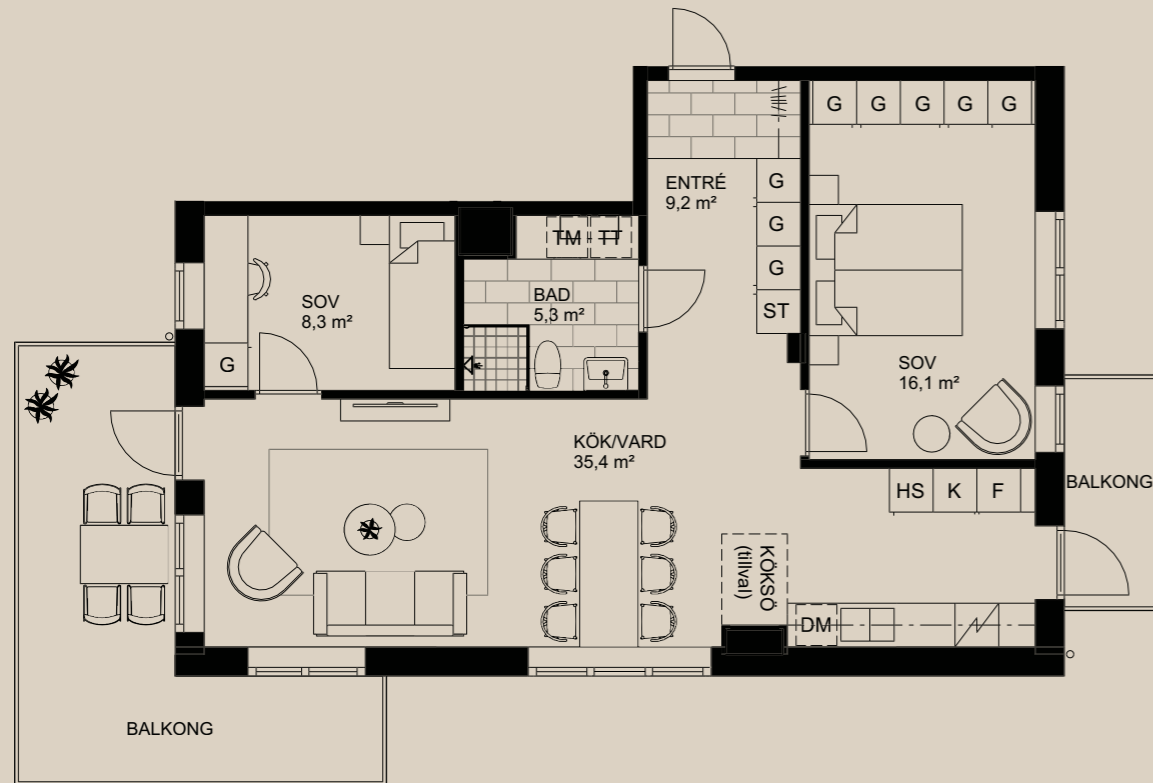

ÄNGSRUM
YTTERBY

BOFAKTA

HUS E

3 rok

E-1001 - 70,1m²

K	Kylskåp	F	Frys
K/F	Kyl & frys	HS	Högskåp med ugn & micro
ST	Städsåp	DM	Diskmaskin
G	Garderob	TM	Tvättmaskin
TT	Torktumlare		Induktionshäll
	Diskho		Plats för kapphylla

0 1 2 3 4 5 M SKALA 1:100 (A4)

5 rok

E-1002 - 108,9m²

K	Kylskåp	F	Frys
K/F	Kyl & frys	HS	Högskåp med ugn & micro
ST	Städsåp	DM	Diskmaskin
G	Garderob	TM	Tvättmaskin
TT	Torktumlare		Induktionshäll
	Diskho		Plats för kapphylla

0 1 2 3 4 5 M SKALA 1:100 (A4)

3 rok

E-1101 - 76,6m²

K	Kylskåp	F	Frys
K/F	Kyl & frys	HS	Högskåp med ugn & micro
ST	Städskap	DM	Diskmaskin
G	Garderob	TM	Tvättmaskin
TT	Torktumlare		Induktionshäll
	Diskho		Plats för kapphylla

0 1 2 3 4 5 M SKALA 1:100 (A4)

2 rok

E-1102 - 45,7m²

K	Kylskåp	F	Frys
K/F	Kyl & frys	HS	Högskåp med ugn & micro
ST	Städskap	DM	Diskmaskin
G	Garderob	TM	Tvättmaskin
TT	Torktumlare		Induktionshäll
	Diskho		Plats för kapphylla